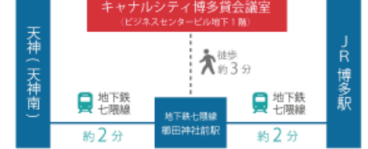

徒歩
福岡市地下鉄七隈線「榊田神社前駅」より
博多駅から福岡市地下鉄七隈線乗車。榊田神社前駅下車
7番出口より徒歩3分。

駐車場
詳細はキャナルシティ博多ホームページをご確認ください。

リファレンスキャナルシティ博多貸会議室
〒812-0018
福岡市博多区住吉1丁目2-25 ビジネスセンタービルB1F
TEL 0120-46-0058 / FAX 092-292-5794
※施設内で迷われた方は情報サービスセンター(TEL:092-282-2525)へお電話ください。

■榊田神社前駅：7番出口

■横断歩道を渡って、右へ

■西日本シティ銀行横の入口より中へ

■EVホールを通り過ぎ、エスカレーターへ

■地下1Fで降り、右後ろ方向へ

■ローソンの2軒先にごきます