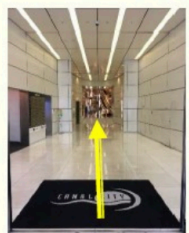

徒歩
福岡市地下鉄七隈線「榊田神社前駅」より
博多駅から福岡市地下鉄七隈線乗車。榊田神社前駅下車
7番出口より徒歩3分。

駐車場
詳細はキャナルシティ博多ホームページをご確認ください。

リファレンスキャナルシティ博多貸会議室
〒812-0018
福岡市博多区住吉1丁目2-25 ビジネスセンタービルB1F
TEL 0120-46-0058 / FAX 092-292-5794
※施設内で迷われた方は情報サービスセンター(TEL:092-282-2525)へお電話ください。

■榊田神社前駅：7番出口

■横断歩道を渡って、右へ

■西日本シティ銀行横の入口より中へ

■EVホールを通り過ぎ、エスカレーターへ

■地下1Fで降り、右後ろ方向へ

■ローソンの2軒先にごきます